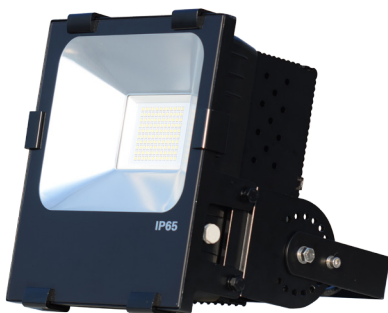

Luminous flux: 6500 lm
Lichtströme: 6500 lm

FARGO 5100/L384/204

Luminous flux: 12000 lm
Lichtströme: 12000 lm